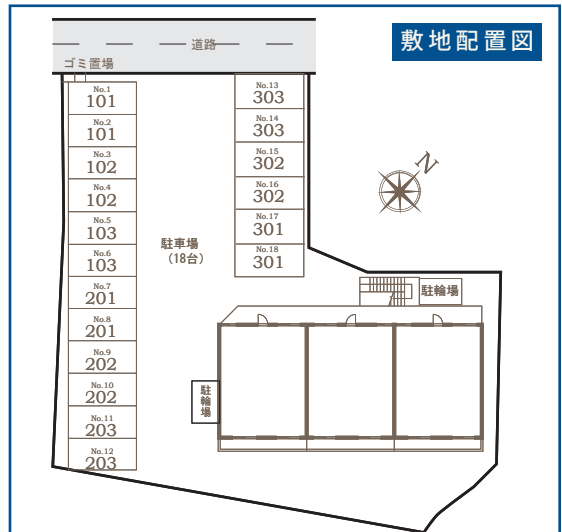

※お申込み時に簡単な審査を行います。

物件詳細

浅江小学校まで 約0.6km(徒歩約8分)
浅江中学校まで 約1.0km(徒歩約13分)

- 物件名 サンレグノ
- 所在地 光市中村町3579番9外
- 住居表示 光市中村町27番14号
- 交通 JR山陽本線(光前)より徒歩約9分
- 学校区 浅江小学校 浅江中学校
- 床面積 52.17㎡(約15.78坪)
- 建物構造 木造合金メッキ鋼板ぶき3階建
- 築年月日 平成20年10月19日新築
- 設備 電気:中国電力 水道:市営水道
ガス:プロパンガス
トイレ:水洗トイレ
・ペット相談 媒介

工事中 / 契約済 / 契約済 契約済 / 契約済 / 302 契約済 / 契約済 / 303

※図面と現況に相違がある場合は現況を優先いたします。

3
DK

浅江
小学校区

浅江
中学校区

駅
近く

駐
車
場
2台可

ひとりの出会いを大切に
Phanos 株式会社 ファノス
E-mail: info@phanos.co.jp