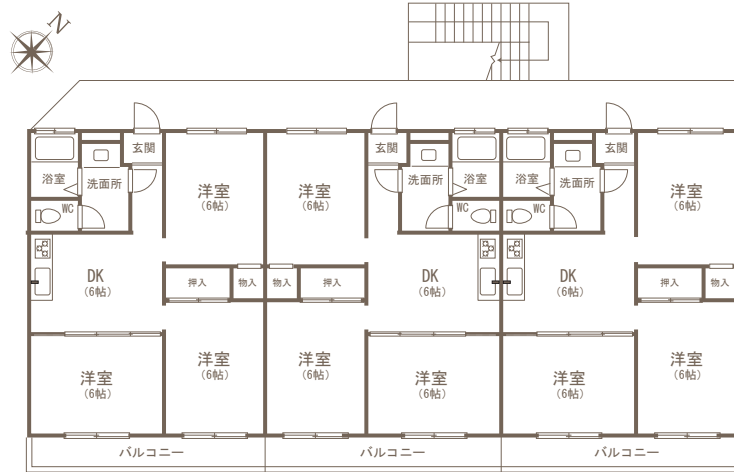

賃貸
アパート

光市中村町

サンレグノ SUN LEGNO

	工事中	契約済	契約済	契約済	契約済	契約済	契約済	302/303
間取り	3DK (DK6帖、洋室6帖×3)							
賃料	60,000円	63,000円	66,000円					
共益費	4,000円	4,000円	4,000円					
敷金	180,000円	189,000円	198,000円					
仲介手数料	66,000円	69,300円	72,600円					
その他	・駐車場1台分・CATV料込み ・インターネット無料物件 ・駐車場2台目別途3,000円必要。 ・別途、家財保険にご加入頂く必要があります。							

※お申込み時に簡単な審査を行います。

物件詳細

浅江小学校まで 約0.6km(徒歩約8分)
浅江中学校まで 約1.0km(徒歩約13分)

- 物件名 サンレグノ
- 所在地 光市中村町3579番9外
- 住居表示 光市中村町27番14号
- 交通 JR山陽本線(光前)より徒歩約9分
- 学校区 浅江小学校 浅江中学校
- 床面積 52.17㎡(約15.78坪)
- 建物構造 木造合金メッキ鋼板ぶき3階建
- 築年月日 平成20年10月19日新築
- 設備 電気:中国電力 水道:市営水道
ガス:プロパンガス
トイレ:水洗トイレ
・ペット相談 媒介