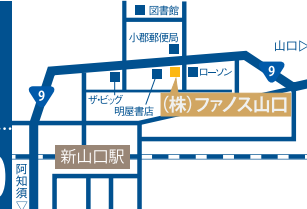

ひとりの出会いを大切に
Phanos

株式会社 ファノス
E-mail info@phanos.co.jp

最新情報を一早く
お知らせ
F.I.T
会員募集中!!

本社 〒743-0063
光市島田2丁目23番10号ファノスビル1F
tel 0833-71-0300 fax 0833-71-3577
フリーダイヤル
0120-300-773

(株)ファノス本社
光中央病院 アルク
山口銀行 フランソワ アルク
au 駐車場
新日鐵

山口支店 〒754-0002
山口市小郡下郷789番地1
tel 083-973-0300 fax 083-973-0308
フリーダイヤル
0120-100-740